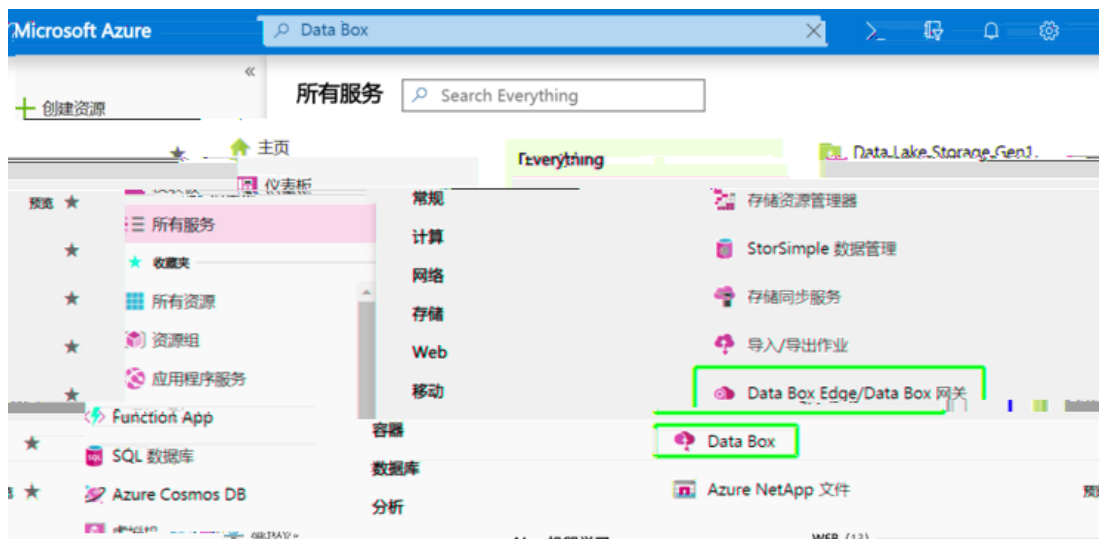

Skype

Microsoft Teams Facebook Messenger Kik

Azure Bot

(LUIS) LUIS

4.2 Data Box Edge 5

3 27

Azure 5

5 Data Box

Data Box Edge Azure Data Box Gateway2

Data Box Data Box Disk Data Box Heavy Preview3

Azure Data Box

Dean Paron

Azure

Azure

Data Box Edge

Data Box Edge

Azure

Azure

Data Box Edge

Data Box Edge

IoT Edge

Azure

Data Box Edge

Data Box Edge